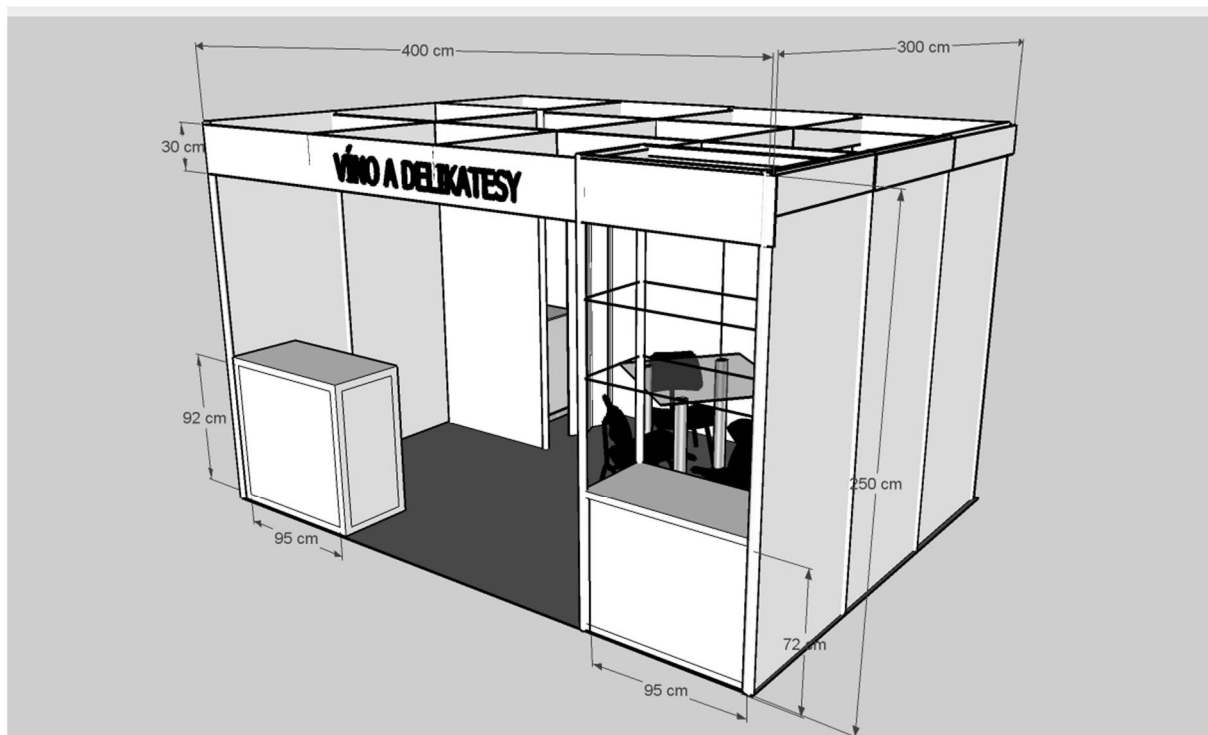

Standard-stánek Ě 2 varianty:

1. Standard-stánek 12 m2 ADA
2. Standard-stánek 12 m2 ROH

1. Standard-stánek 12 m2 ADA, cena 39 900 K

Zahrnuje: plocha 12 m2 ada, st ny stánku 4 x 3 m, 1x pult 50 x 100 cm, 1x prosklená vitrina 100 x 50 x 250 cm, st l + 4 ůidle, koberec, lednice + p ípojka 500 W, sklad, 4 vystavovatelské pr kazky, nápis na límec v cen do 18 písmen (bez loga) v erné barv .

2. Standard-stánek 12 m2 ROH, cena 44 500 K (v . p íplatku za roh 4 600,- K)

Zahrnuje: plocha 12 m2 roh, st ny stánku 4 x 3 m, 1x pult 50 x 100 cm, 1x prosklená vitrina 100 x 50 x 250 cm, st l + 4 ůidle, koberec, lednice + p ípojka 500 W, sklad, 4 vystavovatelské pr kazy, 2x nápis na límec v cen do 18 písmen (bez loga) v erné barv .