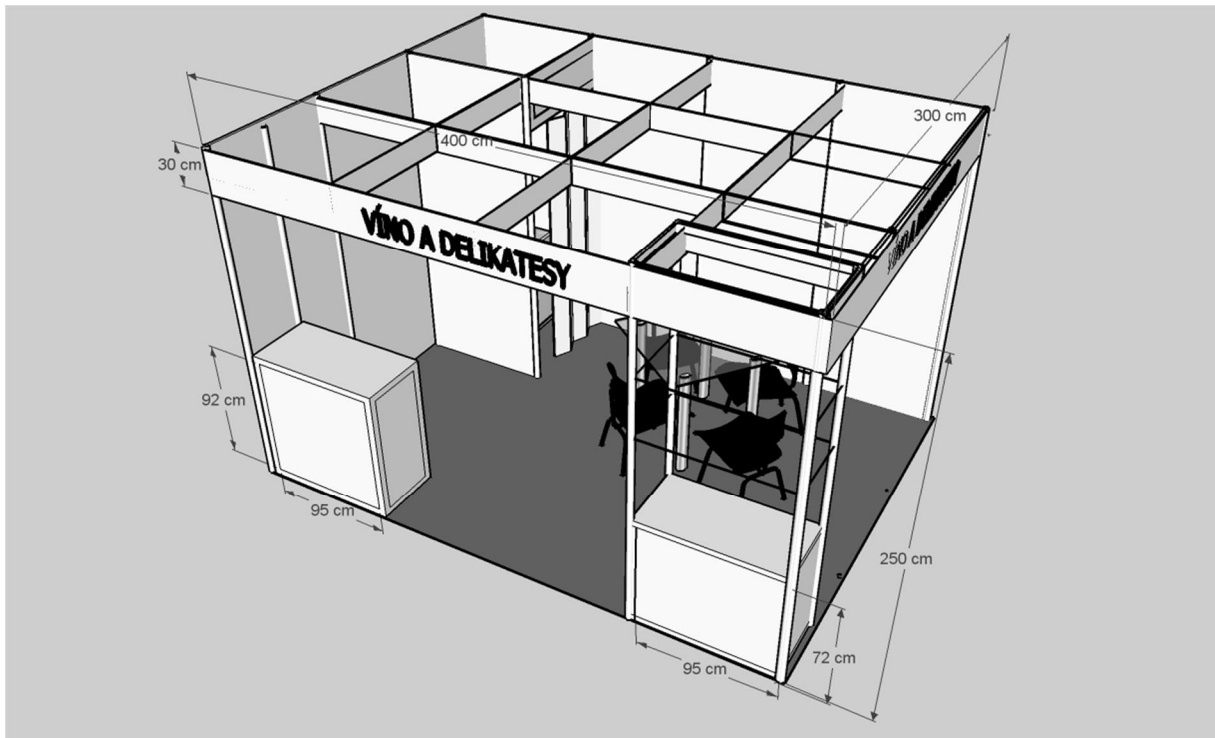

Standard-stánek Ě 2 varianty:

1. Standard-stánek 12 m2 ADA
2. Standard-stánek 12 m2 ROH

1. Standard-stánek 12 m2 ADA, cena 39 900 K

Zahrnuje: plocha 12 m2 ada, st ny stánku 4 x 3 m, 1x pult 50 x 100 cm, 1x prosklená vitrina 100 x 50 x 250 cm, st l + 4 ůidle, koberec, lednice + p ípojka 500 W, sklad, 4 vystavovatelské pr kazky, nápis na límec v cen do 18 písmen (bez loga) v erné barv .

2. Standard-stánek 12 m2 ROH, cena 44 500 K (v . p íplatku za roh 4 600,- K)

Zahrnuje: plocha 12 m2 roh, st ny stánku 4 x 3 m, 1x pult 50 x 100 cm, 1x prosklená vitrina 100 x 50 x 250 cm, st l + 4 ůidle, koberec, lednice + p ípojka 500 W, sklad, 4 vystavovatelské pr kazy, 2x nápis na límec v cen do 18 písmen (bez loga) v erné barv .